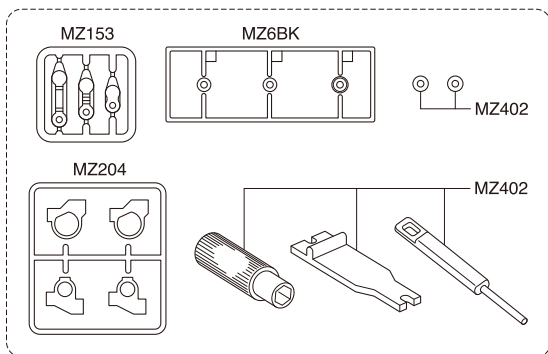

Exploded View / Explosionszeichnung Eclaté / Despiece / 分解図

Steering Servo / Lenkservo / Servo de direction
Servo de dirección / ステアリングサーボ

メーカー指定の純正部品を使用して
安全にR/Cを楽しみましょう。

- ▶ The optional parts should be used for the parts marked with **OP**.
- ▶ Die Tuningteile sollen die mit **OP** markierten Teile ersetzen.
- ▶ Vous pouvez remplacer les pièces **OP** par des pièces options.
- ▶ Las piezas opcionales deben ser utilizadas en las piezas marcadas con **OP**.
- ▶ **OP** の印が付いたパーツはオプションパーツをご利用ください。

Exploded View / Explosionszeichnung Eclaté / Despiece / 分解図

メーカー指定の純正部品を使用して
安全にRCを楽しみましょう。

Exploded View / Explosionszeichnung Eclaté / Despiece / 分解図

MM
type

メーカー指定の純正部品を使用して
安全にR/Cを楽しみましょう。

- ▶ The optional parts should be used for the parts marked with **OP**.
- ▶ Die Tuningteile sollen die mit **OP** markierten Teile ersetzen.
- ▶ Vous pouvez remplacer les pièces **OP** par des pièces options.
- ▶ Las piezas opcionales deben ser utilizadas en las piezas marcadas con **OP**.
- ▶ **OP**の印が付いたパーツはオプションパーツをご利用ください。

Exploded View / Explosionszeichnung Eclaté / Despiece / 分解図

Exploded View / Explosionszeichnung Eclaté / Despiece / 分解図

HM
type

メーカー指定の純正部品を使用して
安全にR/Cを楽しみましょう。

- ▶ The optional parts should be used for the parts marked with **OP**.
- ▶ Die Tuningteile sollen die mit **OP** markierten Teile ersetzen.
- ▶ Vous pouvez remplacer les pièces **OP** par des pièces options.
- ▶ Las piezas opcionales deben ser utilizadas en las piezas marcadas con **OP**.
- ▶ **OP**の印が付いたパーツはオプションパーツをご利用ください。

Exploded View / Explosionszeichnung Eclaté / Despiece / 分解図

LM
type

メーカー指定の純正部品を使用して
安全にRCを楽しみましょう。

- ▶ The optional parts should be used for the parts marked with **OP**.
- ▶ Die Tuningteile sollen die mit **OP** markierten Teile ersetzen.
- ▶ Vous pouvez remplacer les pièces **OP** par des pièces options.
- ▶ Las piezas opcionales deben ser utilizadas en las piezas marcadas con **OP**.
- ▶ **OP**の印が付いたパーツはオプションパーツをご利用ください。