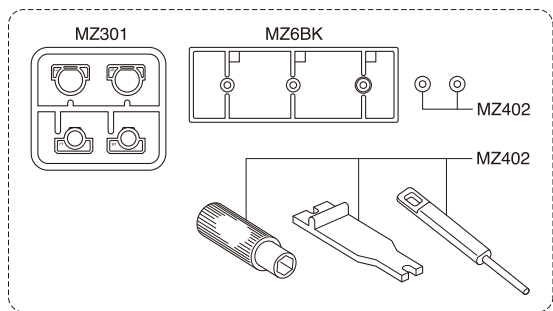

Exploded View / Explosionszeichnung Eclaté / Despiece / 分解図

メーカー指定の純正部品を使用して
安全にRCを楽しみましょう。

Exploded View / Explosionszeichnung Eclaté / Despiece / 分解図

MM
type

メーカー指定の純正部品を使用して
安全にR/Cを楽しみましょう。

- ▶ The optional parts should be used for the parts marked with **OP**.
- ▶ Die Tuningteile sollen die mit **OP** markierten Teile ersetzen.
- ▶ Vous pouvez remplacer les pièces **OP** par des pièces options.
- ▶ Las piezas opcionales deben ser utilizadas en las piezas marcadas con **OP**.
- ▶ **OP**の印が付いたパーツはオプションパーツをご利用ください。

Exploded View / Explosionszeichnung Eclaté / Despiece / 分解図

Exploded View / Explosionszeichnung Eclaté / Despiece / 分解図

HM
type

メーカー指定の純正部品を使用して
安全にR/Cを楽しみましょう。

- ▶ The optional parts should be used for the parts marked with **OP**.
- ▶ Die Tuningteile sollen die mit **OP** markierten Teile ersetzen.
- ▶ Vous pouvez remplacer les pièces **OP** par des pièces options.
- ▶ Las piezas opcionales deben ser utilizadas en las piezas marcadas con **OP**.
- ▶ **OP**の印が付いたパーツはオプションパーツをご利用ください。

Exploded View / Explosionszeichnung Eclaté / Despiece / 分解図

LM
type

メーカー指定の純正部品を使用して
安全にRCを楽しみましょう。

- ▶ The optional parts should be used for the parts marked with **OP**.
- ▶ Die Tuningteile sollen die mit **OP** markierten Teile ersetzen.
- ▶ Vous pouvez remplacer les pièces **OP** par des pièces options.
- ▶ Las piezas opcionales deben ser utilizadas en las piezas marcadas con **OP**.
- ▶ **OP**の印が付いたパーツはオプションパーツをご利用ください。