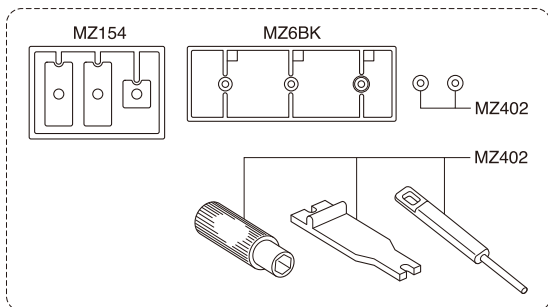

Exploded View / Explosionszeichnung Eclaté / Despiece / 分解図

Steering Servo / Lenkservo / Servo de direction
Servo de dirección / ステアリングサーボ

メーカー指定の純正部品を使用して
安全にR/Cを楽しみましょう。

- ▶ The optional parts should be used for the parts marked with **OP**.
- ▶ Die Tuningteile sollen die mit **OP** markierten Teile ersetzen.
- ▶ Vous pouvez remplacer les pièces **OP** par des pièces options.
- ▶ Las piezas opcionales deben ser utilizadas en las piezas marcadas con **OP**.
- ▶ **OP** の印が付いたパーツはオプションパーツをご利用ください。

Exploded View / Explosionszeichnung Eclaté / Despiece / 分解図

メーカー指定の純正部品を使用して
安全にRCを楽しみましょう。

Exploded View / Explosionszeichnung Eclaté / Despiece / 分解図

MM
type

メーカー指定の純正部品を使用して
安全にR/Cを楽しみましょう。

- ▶ The optional parts should be used for the parts marked with **OP**.
- ▶ Die Tuningteile sollen die mit **OP** markierten Teile ersetzen.
- ▶ Vous pouvez remplacer les pièces **OP** par des pièces options.
- ▶ Las piezas opcionales deben ser utilizadas en las piezas marcadas con **OP**.
- ▶ **OP**の印が付いたパーツはオプションパーツをご利用ください。

Exploded View / Explosionszeichnung Eclaté / Despiece / 分解図

Exploded View / Explosionszeichnung Eclaté / Despiece / 分解図

HM
type

メーカー指定の純正部品を使用して
安全にR/Cを楽しみましょう。

- ▶ The optional parts should be used for the parts marked with **OP**.
- ▶ Die Tuningteile sollen die mit **OP** markierten Teile ersetzen.
- ▶ Vous pouvez remplacer les pièces **OP** par des pièces options.
- ▶ Las piezas opcionales deben ser utilizadas en las piezas marcadas con **OP**.
- ▶ **OP**の印が付いたパーツはオプションパーツをご利用ください。

Exploded View / Explosionszeichnung Eclaté / Despiece / 分解図

LM
type

メーカー指定の純正部品を使用して
安全にRCを楽しみましょう。

- ▶ The optional parts should be used for the parts marked with **OP**.
- ▶ Die Tuningteile sollen die mit **OP** markierten Teile ersetzen.
- ▶ Vous pouvez remplacer les pièces **OP** par des pièces options.
- ▶ Las piezas opcionales deben ser utilizadas en las piezas marcadas con **OP**.
- ▶ **OP**の印が付いたパーツはオプションパーツをご利用ください。