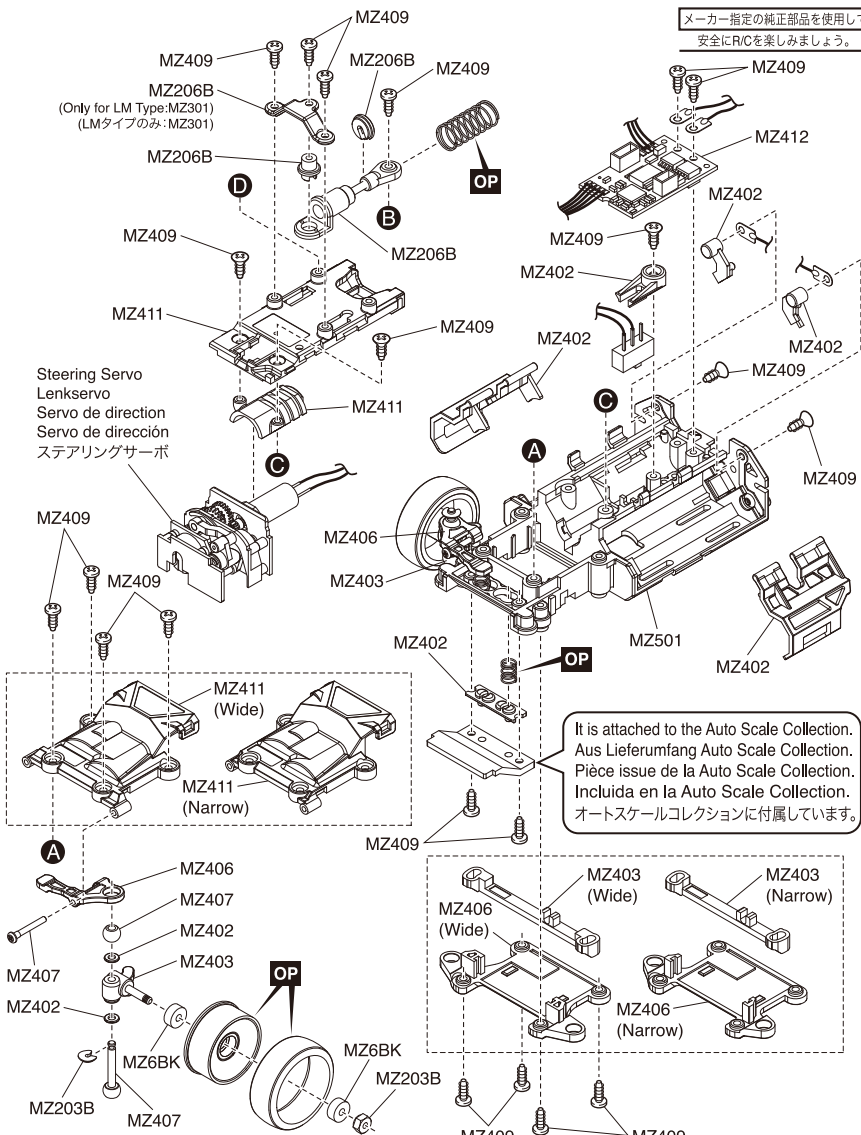

Exploded View / Explosionszeichnung Eclaté / Despiece / 分解図

Steering Servo / Lenkservo / Servo de direction
Servo de dirección / ステアリングサーボ

メーカー指定の純正部品を使用して
安全にR/Cを楽しみましょう。

- ▶ The optional parts should be used for the parts marked with **OP**.
- ▶ Die Tuningteile sollen die mit **OP** markierten Teile ersetzen.
- ▶ Vous pouvez remplacer les pièces **OP** par des pièces options.
- ▶ Las piezas opcionales deben ser utilizadas en las piezas marcadas con **OP**.
- ▶ **OP** の印が付いたパーツはオプションパーツをご利用ください。

Exploded View / Explosionszeichnung Eclaté / Despiece / 分解図

メーカー指定の純正部品を使用して
安全にRCを楽しみましょう。

Exploded View / Explosionszeichnung Eclaté / Despiece / 分解図

MM
type

メーカー指定の純正部品を使用して
安全にR/Cを楽しみましょう。

- ▶ The optional parts should be used for the parts marked with **OP**.
- ▶ Die Tuningteile sollen die mit **OP** markierten Teile ersetzen.
- ▶ Vous pouvez remplacer les pièces **OP** par des pièces options.
- ▶ Las piezas opcionales deben ser utilizadas en las piezas marcadas con **OP**.
- ▶ **OP**の印が付いたパーツはオプションパーツをご利用ください。

Exploded View / Explosionszeichnung Eclaté / Despiece / 分解図

Exploded View / Explosionszeichnung Eclaté / Despiece / 分解図

HM
type

メーカー指定の純正部品を使用して
安全にR/Cを楽しみましょう。

- ▶ The optional parts should be used for the parts marked with **OP**.
- ▶ Die Tuningteile sollen die mit **OP** markierten Teile ersetzen.
- ▶ Vous pouvez remplacer les pièces **OP** par des pièces options.
- ▶ Las piezas opcionales deben ser utilizadas en las piezas marcadas con **OP**.
- ▶ **OP**の印が付いたパーツはオプションパーツをご利用ください。

Exploded View / Explosionszeichnung Eclaté / Despiece / 分解図

LM
type

メーカー指定の純正部品を使用して
安全にRCを楽しみましょう。

- ▶ The optional parts should be used for the parts marked with **OP**.
- ▶ Die Tuningteile sollen die mit **OP** markierten Teile ersetzen.
- ▶ Vous pouvez remplacer les pièces **OP** par des pièces options.
- ▶ Las piezas opcionales deben ser utilizadas en las piezas marcadas con **OP**.
- ▶ **OP**の印が付いたパーツはオプションパーツをご利用ください。