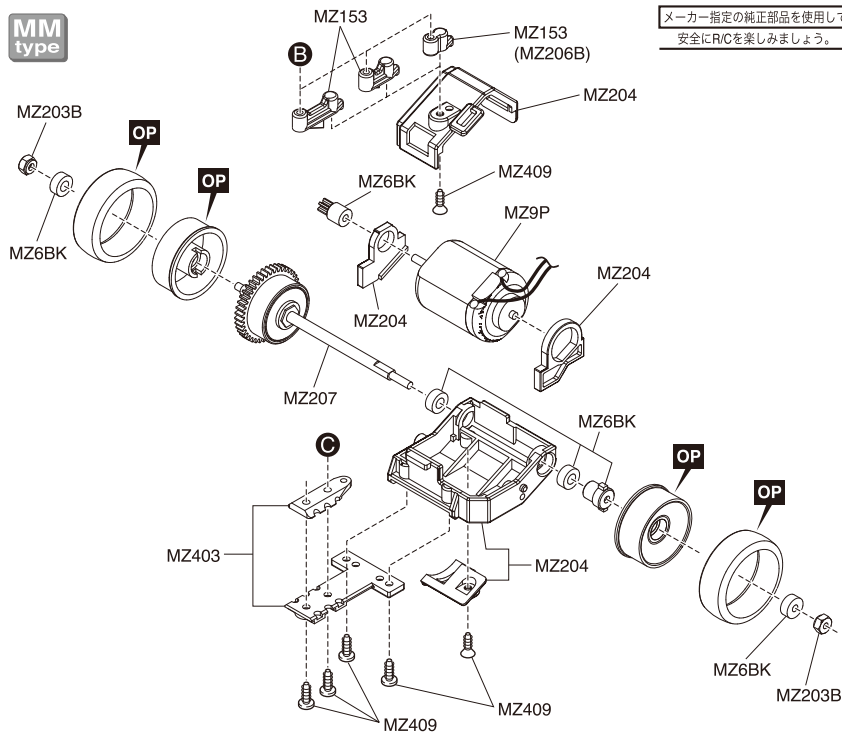

Exploded View / Explosionszeichnung Eclaté / Despiece / 分解図

Steering Servo / Lenkservo / Servo de direction
Servo de dirección / ステアリングサーボ

メーカー指定の純正部品を使用して
安全にR/Cを楽しみましょう。

- ▶ The optional parts should be used for the parts marked with **OP**.
- ▶ Die Tuningteile sollen die mit **OP** markierten Teile ersetzen.
- ▶ Vous pouvez remplacer les pièces **OP** par des pièces options.
- ▶ Las piezas opcionales deben ser utilizadas en las piezas marcadas con **OP**.
- ▶ **OP** の印が付いたパーツはオプションパーツをご利用ください。

Exploded View / Explosionszeichnung Eclaté / Despiece / 分解図

メーカー指定の純正部品を使用して
安全にRCを楽しみましょう。

Exploded View / Explosionszeichnung Eclaté / Despiece / 分解図

MM
type

メーカー指定の純正部品を使用して
安全にR/Cを楽しみましょう。

- ▶ The optional parts should be used for the parts marked with **OP**.
- ▶ Die Tuningteile sollen die mit **OP** markierten Teile ersetzen.
- ▶ Vous pouvez remplacer les pièces **OP** par des pièces options.
- ▶ Las piezas opcionales deben ser utilizadas en las piezas marcadas con **OP**.
- ▶ **OP**の印が付いたパーツはオプションパーツをご利用ください。

Exploded View / Explosionszeichnung Eclaté / Despiece / 分解図

Exploded View / Explosionszeichnung Eclaté / Despiece / 分解図

HM
type

メーカー指定の純正部品を使用して
安全にR/Cを楽しみましょう。

- ▶ The optional parts should be used for the parts marked with **OP**.
- ▶ Die Tuningteile sollen die mit **OP** markierten Teile ersetzen.
- ▶ Vous pouvez remplacer les pièces **OP** par des pièces options.
- ▶ Las piezas opcionales deben ser utilizadas en las piezas marcadas con **OP**.
- ▶ **OP**の印が付いたパーツはオプションパーツをご利用ください。

Exploded View / Explosionszeichnung Eclaté / Despiece / 分解図

LM
type

メーカー指定の純正部品を使用して
安全にRCを楽しみましょう。

- ▶ The optional parts should be used for the parts marked with **OP**.
- ▶ Die Tuningteile sollen die mit **OP** markierten Teile ersetzen.
- ▶ Vous pouvez remplacer les pièces **OP** par des pièces options.
- ▶ Las piezas opcionales deben ser utilizadas en las piezas marcadas con **OP**.
- ▶ **OP**の印が付いたパーツはオプションパーツをご利用ください。