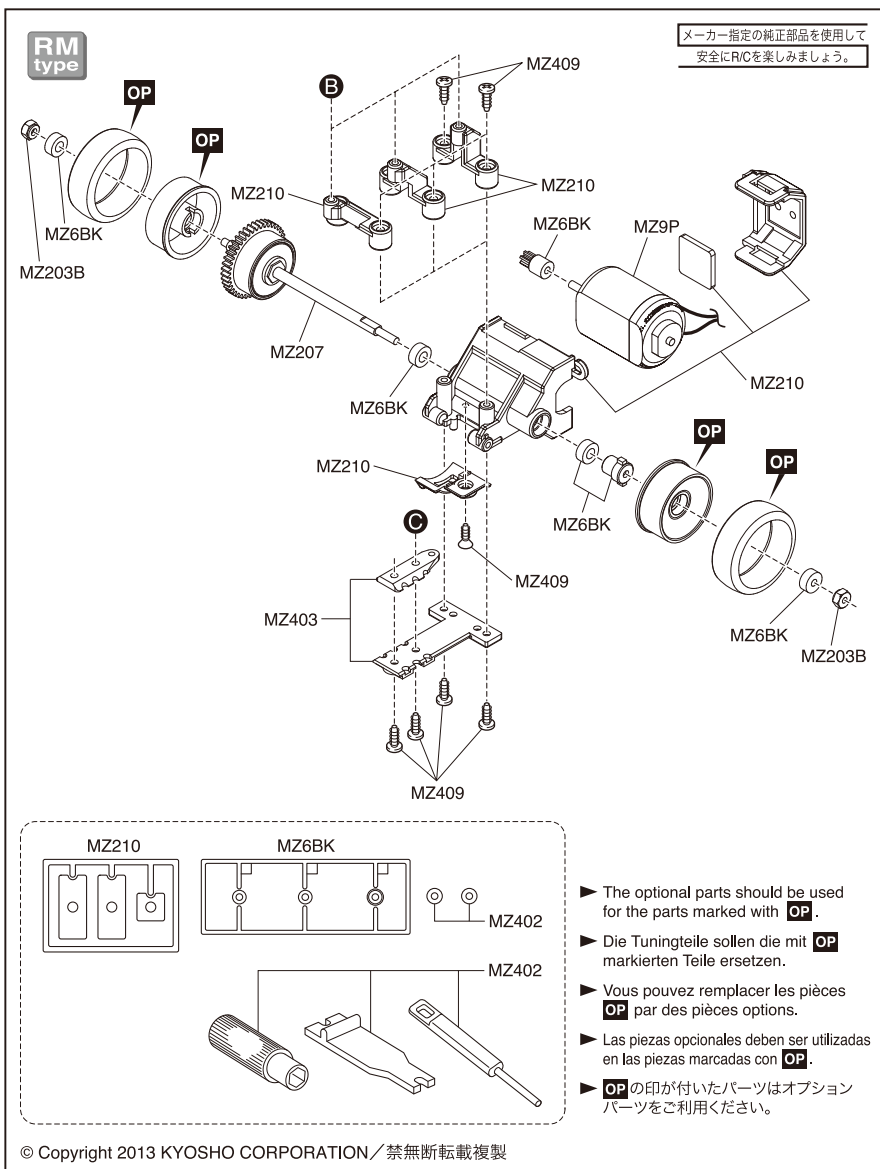

Exploded View / Explosionszeichnung Eclaté / Despiece / 分解図

Steering Servo / Lenkservo / Servo de direction
Servo de dirección / ステアリングサーボ

メーカー指定の純正部品を使用して
安全にR/Cを楽しみましょう。

- ▶ The optional parts should be used for the parts marked with **OP**.
- ▶ Die Tuningteile sollen die mit **OP** markierten Teile ersetzen.
- ▶ Vous pouvez remplacer les pièces **OP** par des pièces options.
- ▶ Las piezas opcionales deben ser utilizadas en las piezas marcadas con **OP**.
- ▶ **OP** の印が付いたパーツはオプションパーツをご利用ください。

Exploded View / Explosionszeichnung Eclaté / Despiece / 分解図

メーカー指定の純正部品を使用して
安全にRCを楽しみましょう。

Exploded View / Explosionszeichnung Eclaté / Despiece / 分解図

MM
type

メーカー指定の純正部品を使用して
安全にR/Cを楽しみましょう。

- ▶ The optional parts should be used for the parts marked with **OP**.
- ▶ Die Tuningteile sollen die mit **OP** markierten Teile ersetzen.
- ▶ Vous pouvez remplacer les pièces **OP** par des pièces options.
- ▶ Las piezas opcionales deben ser utilizadas en las piezas marcadas con **OP**.
- ▶ **OP**の印が付いたパーツはオプションパーツをご利用ください。

Exploded View / Explosionszeichnung Eclaté / Despiece / 分解図

Exploded View / Explosionszeichnung Eclaté / Despiece / 分解図

HM
type

メーカー指定の純正部品を使用して
安全にR/Cを楽しみましょう。

- ▶ The optional parts should be used for the parts marked with **OP**.
- ▶ Die Tuningteile sollen die mit **OP** markierten Teile ersetzen.
- ▶ Vous pouvez remplacer les pièces **OP** par des pièces options.
- ▶ Las piezas opcionales deben ser utilizadas en las piezas marcadas con **OP**.
- ▶ **OP**の印が付いたパーツはオプションパーツをご利用ください。

Exploded View / Explosionszeichnung Eclaté / Despiece / 分解図

LM
type

メーカー指定の純正部品を使用して
安全にRCを楽しみましょう。

- ▶ The optional parts should be used for the parts marked with **OP**.
- ▶ Die Tuningteile sollen die mit **OP** markierten Teile ersetzen.
- ▶ Vous pouvez remplacer les pièces **OP** par des pièces options.
- ▶ Las piezas opcionales deben ser utilizadas en las piezas marcadas con **OP**.
- ▶ **OP**の印が付いたパーツはオプションパーツをご利用ください。