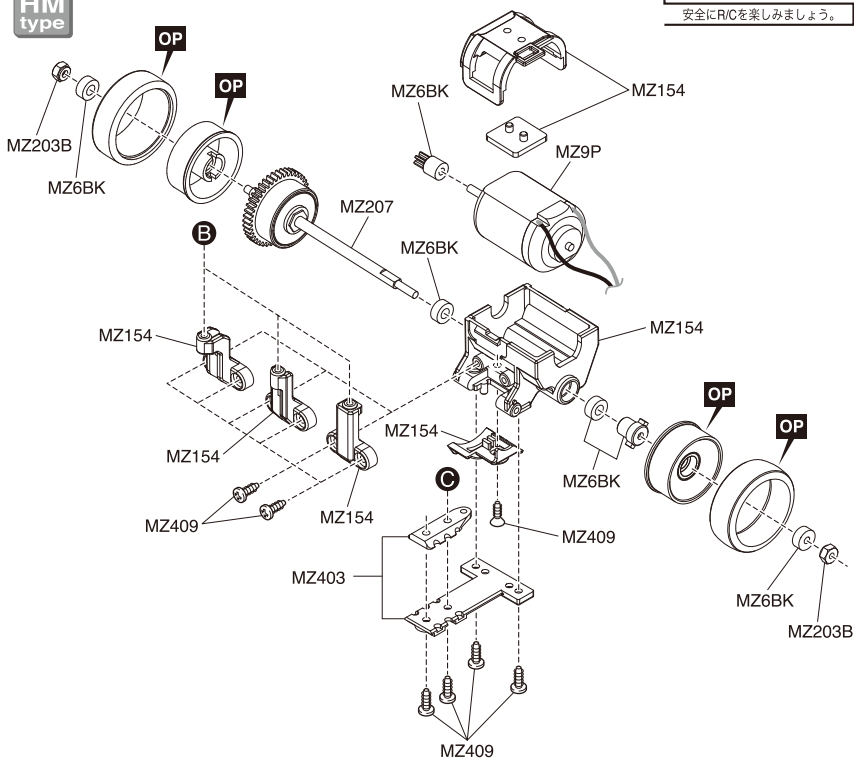

Exploded View / Explosionszeichnung Eclaté / Despiece / 分解図

Steering Servo / Lenkservo / Servo de direction
Servo de dirección / ステアリングサーボ

メーカー指定の純正部品を使用して
安全にR/Cを楽しみましょう。

- ▶ The optional parts should be used for the parts marked with **OP**.
- ▶ Die Tuningteile sollen die mit **OP** markierten Teile ersetzen.
- ▶ Vous pouvez remplacer les pièces **OP** par des pièces options.
- ▶ Las piezas opcionales deben ser utilizadas en las piezas marcadas con **OP**.
- ▶ **OP** の印が付いたパーツはオプションパーツをご利用ください。

Exploded View / Explosionszeichnung Eclaté / Despiece / 分解図

メーカー指定の純正部品を使用して
安全にRCを楽しみましょう。

Exploded View / Explosionszeichnung Eclaté / Despiece / 分解図

MM
type

メーカー指定の純正部品を使用して
安全にR/Cを楽しみましょう。

- ▶ The optional parts should be used for the parts marked with **OP**.
- ▶ Die Tuningteile sollen die mit **OP** markierten Teile ersetzen.
- ▶ Vous pouvez remplacer les pièces **OP** par des pièces options.
- ▶ Las piezas opcionales deben ser utilizadas en las piezas marcadas con **OP**.
- ▶ **OP**の印が付いたパーツはオプションパーツをご利用ください。

Exploded View / Explosionszeichnung Eclaté / Despiece / 分解図

Exploded View / Explosionszeichnung Eclaté / Despiece / 分解図

HM
type

メーカー指定の純正部品を使用して
安全にR/Cを楽しみましょう。

- ▶ The optional parts should be used for the parts marked with **OP**.
- ▶ Die Tuningteile sollen die mit **OP** markierten Teile ersetzen.
- ▶ Vous pouvez remplacer les pièces **OP** par des pièces options.
- ▶ Las piezas opcionales deben ser utilizadas en las piezas marcadas con **OP**.
- ▶ **OP**の印が付いたパーツはオプションパーツをご利用ください。

Exploded View / Explosionszeichnung Eclaté / Despiece / 分解図

LM
type

メーカー指定の純正部品を使用して
安全にRCを楽しみましょう。

- ▶ The optional parts should be used for the parts marked with **OP**.
- ▶ Die Tuningteile sollen die mit **OP** markierten Teile ersetzen.
- ▶ Vous pouvez remplacer les pièces **OP** par des pièces options.
- ▶ Las piezas opcionales deben ser utilizadas en las piezas marcadas con **OP**.
- ▶ **OP**の印が付いたパーツはオプションパーツをご利用ください。