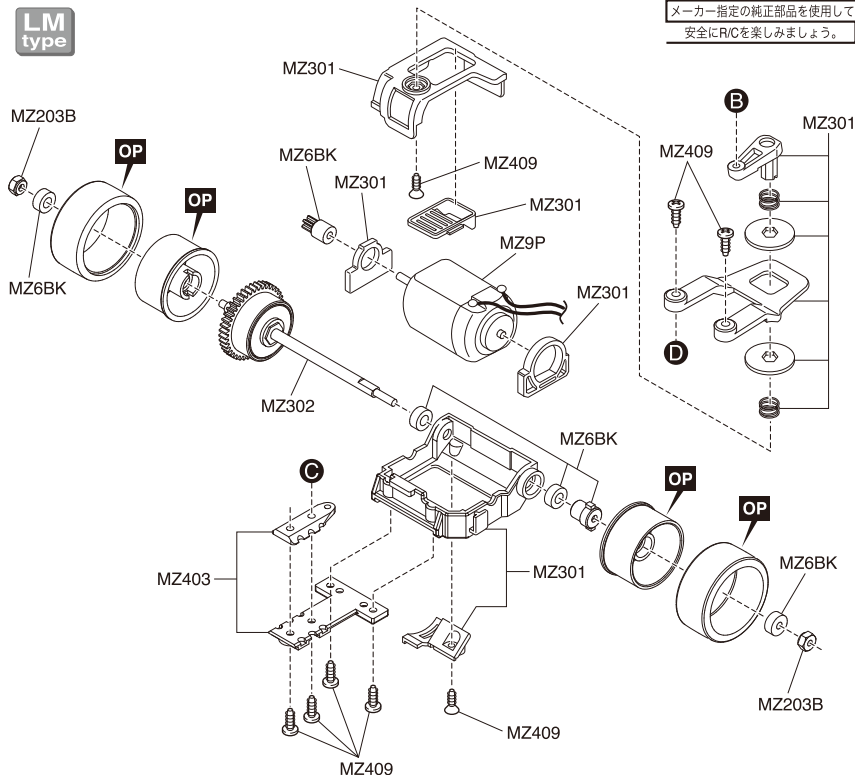

Exploded View / Explosionszeichnung Eclaté / Despiece / 分解図

Steering Servo / Lenkservo / Servo de direction
Servo de dirección / ステアリングサーボ

メーカー指定の純正部品を使用して
安全にR/Cを楽しみましょう。

- ▶ The optional parts should be used for the parts marked with **OP**.
- ▶ Die Tuningteile sollen die mit **OP** markierten Teile ersetzen.
- ▶ Vous pouvez remplacer les pièces **OP** par des pièces options.
- ▶ Las piezas opcionales deben ser utilizadas en las piezas marcadas con **OP**.
- ▶ **OP** の印が付いたパーツはオプションパーツをご利用ください。

Exploded View / Explosionszeichnung Eclaté / Despiece / 分解図

メーカー指定の純正部品を使用して
安全にRCを楽しみましょう。

Exploded View / Explosionszeichnung Eclaté / Despiece / 分解図

MM
type

メーカー指定の純正部品を使用して
安全にR/Cを楽しみましょう。

- ▶ The optional parts should be used for the parts marked with **OP**.
- ▶ Die Tuningteile sollen die mit **OP** markierten Teile ersetzen.
- ▶ Vous pouvez remplacer les pièces **OP** par des pièces options.
- ▶ Las piezas opcionales deben ser utilizadas en las piezas marcadas con **OP**.
- ▶ **OP**の印が付いたパーツはオプションパーツをご利用ください。

Exploded View / Explosionszeichnung Eclaté / Despiece / 分解図

Exploded View / Explosionszeichnung Eclaté / Despiece / 分解図

HM
type

メーカー指定の純正部品を使用して
安全にR/Cを楽しみましょう。

- ▶ The optional parts should be used for the parts marked with **OP**.
- ▶ Die Tuningteile sollen die mit **OP** markierten Teile ersetzen.
- ▶ Vous pouvez remplacer les pièces **OP** par des pièces options.
- ▶ Las piezas opcionales deben ser utilizadas en las piezas marcadas con **OP**.
- ▶ **OP**の印が付いたパーツはオプションパーツをご利用ください。

Exploded View / Explosionszeichnung Eclaté / Despiece / 分解図

LM
type

メーカー指定の純正部品を使用して
安全にRCを楽しみましょう。

- ▶ The optional parts should be used for the parts marked with **OP**.
- ▶ Die Tuningteile sollen die mit **OP** markierten Teile ersetzen.
- ▶ Vous pouvez remplacer les pièces **OP** par des pièces options.
- ▶ Las piezas opcionales deben ser utilizadas en las piezas marcadas con **OP**.
- ▶ **OP**の印が付いたパーツはオプションパーツをご利用ください。